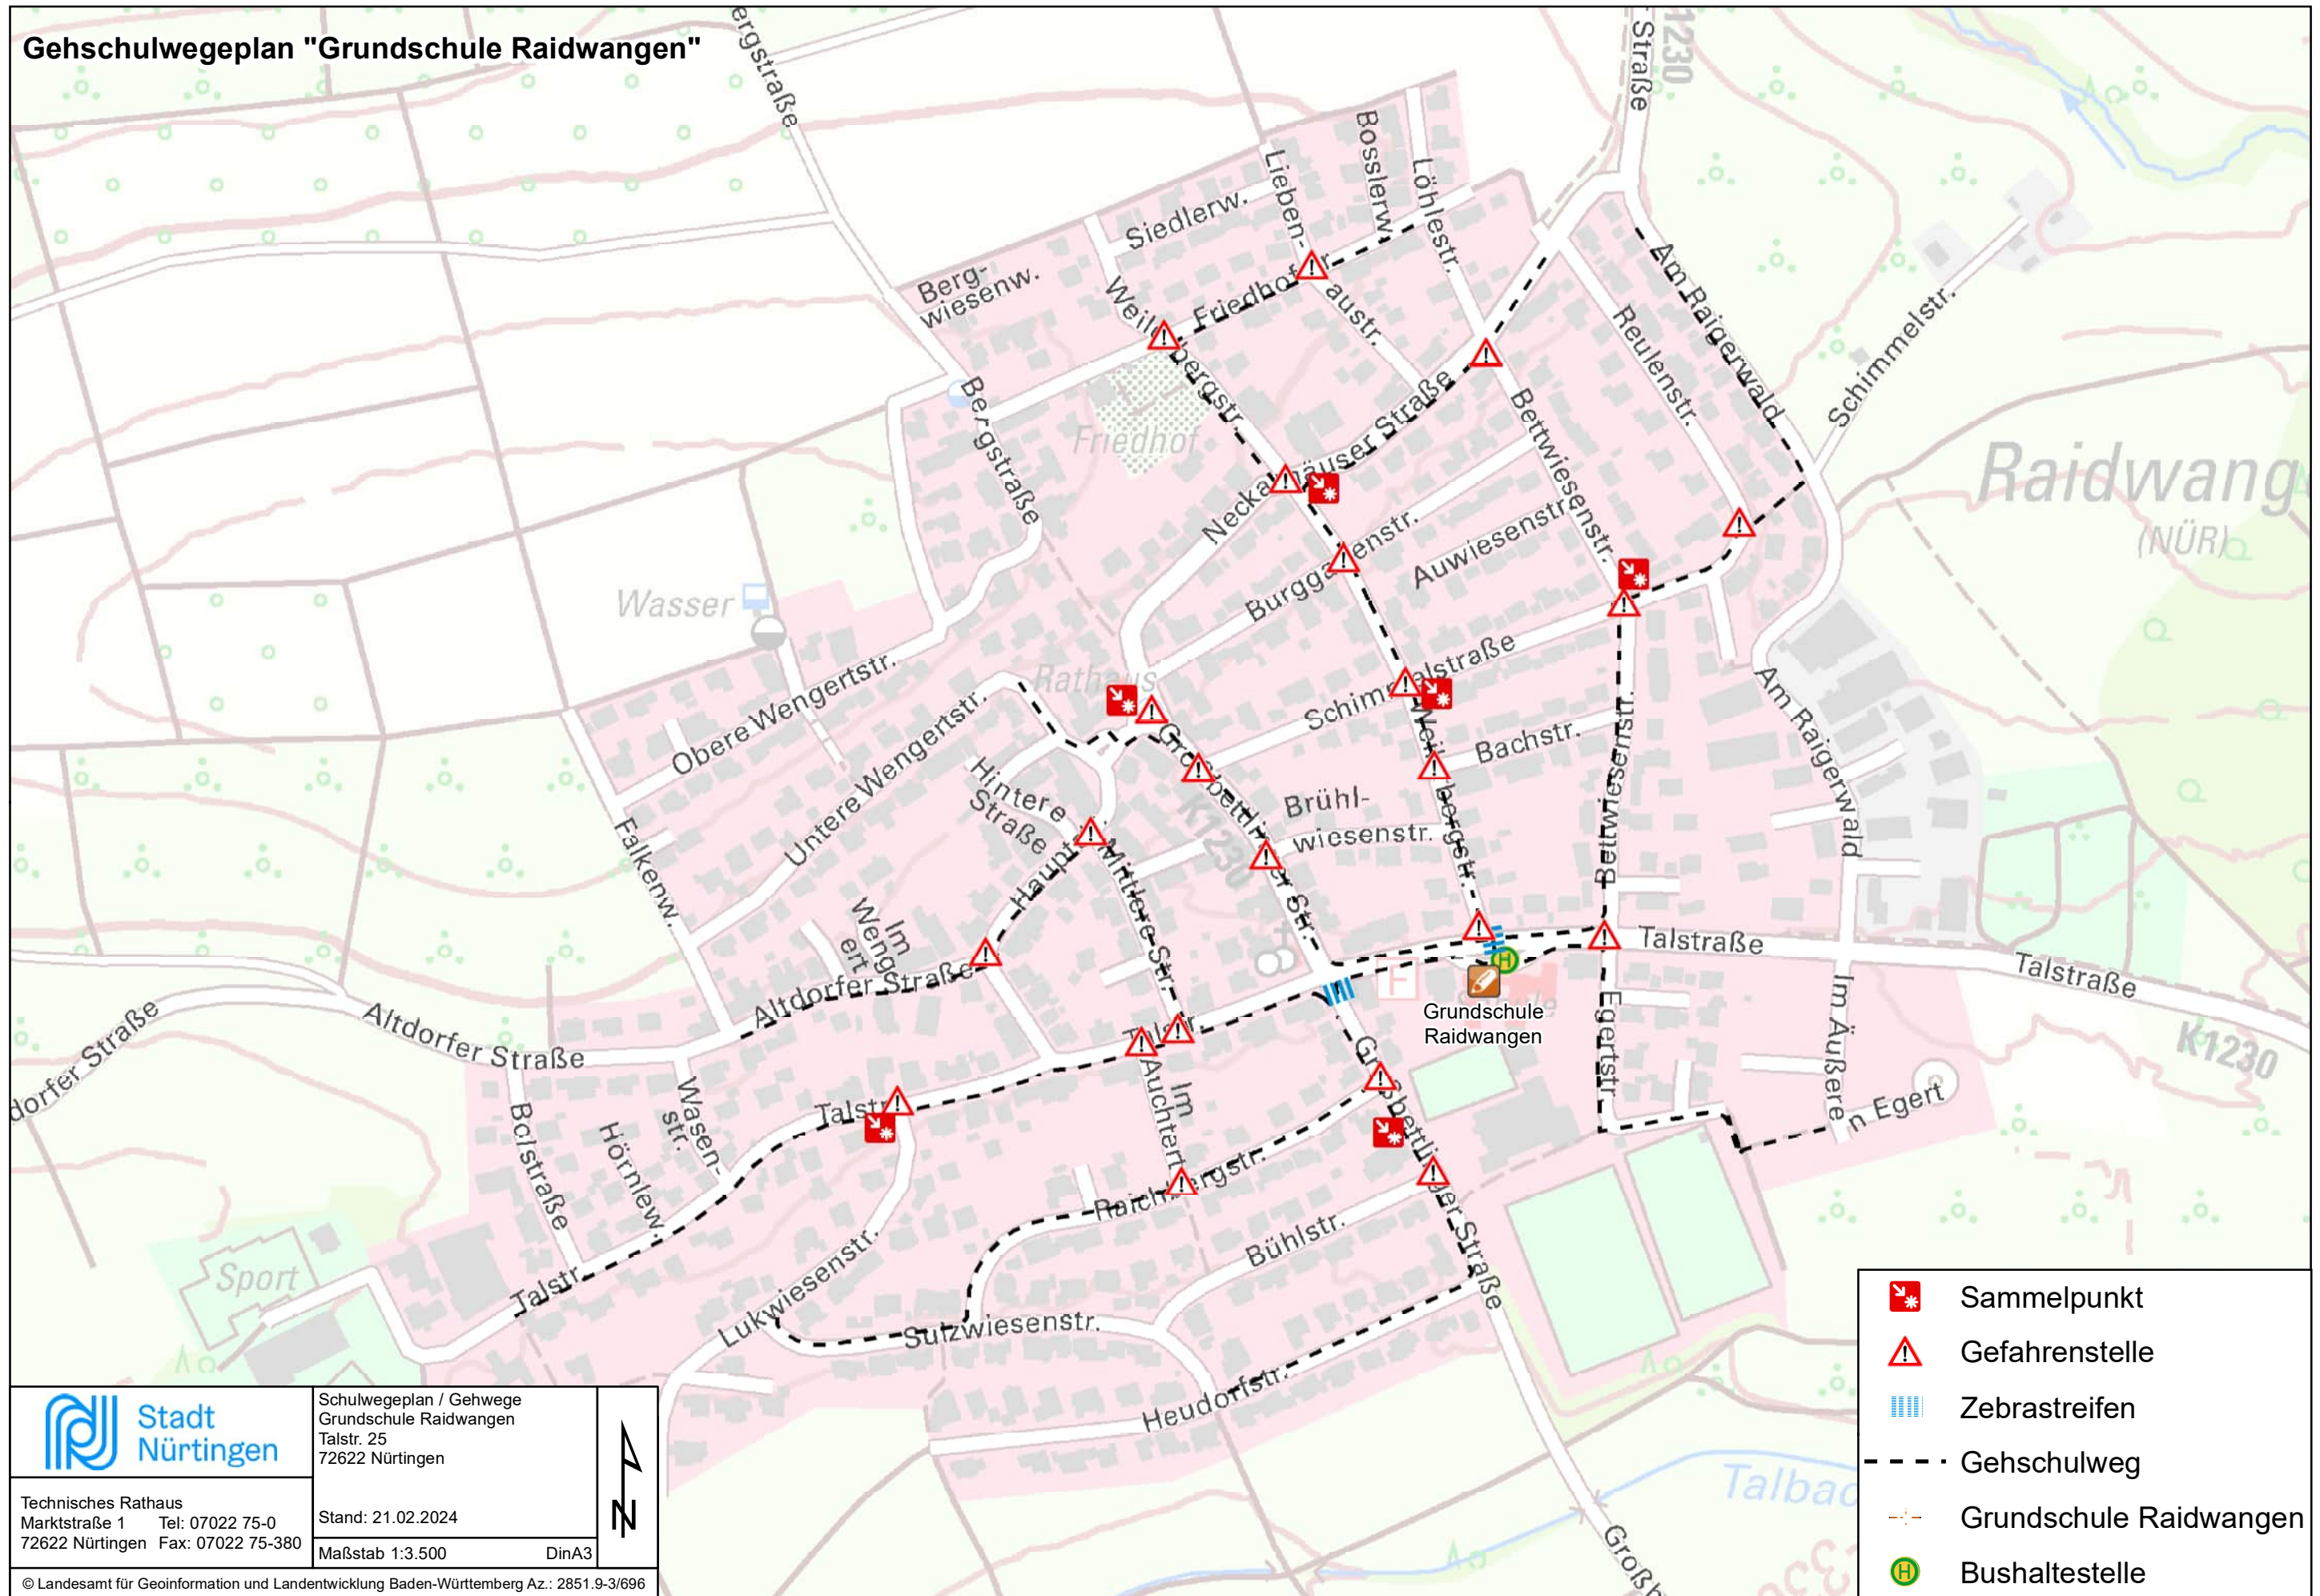

Gehschulwegeplan "Grundschule Raidwangen"

Stadt Nürtingen

Technisches Rathaus
 Marktstraße 1 Tel.: 07022 75-0
 72622 Nürtingen Fax: 07022 75-380

Schulwegeplan / Gehwege
 Grundschule Raidwangen
 Talstr. 25
 72622 Nürtingen

Stand: 21.02.2024
 Maßstab 1:3.500 DinA3

© Landesamt für Geoinformation und Landentwicklung Baden-Württemberg Az.: 2851.9-3/696